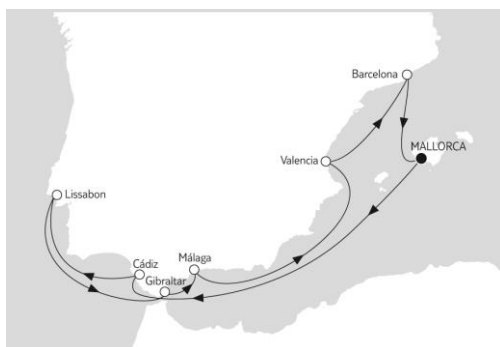

Mein Schiff.

Eine Klasse für mich.

ANGEBOTE DER WOCHE

PREMIUM ALLES INKLUSIVE*

MITTELMEER MIT MALAGA

Mein Schiff 2

11.11. – 21.11.2018 · 03.02. – 13.02.2019

Innenkabine · 10 Nächte · inklusive Flug