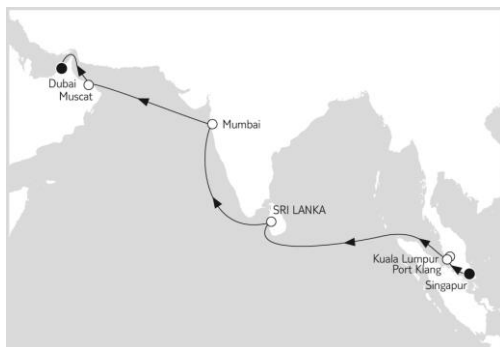

Mein Schiff.

Eine Klasse für mich.

ANGEBOTE DER WOCHE

PREMIUM ALLES INKLUSIVE*

MITTELMEER MIT MALAGA

Mein Schiff 2

11.11. – 21.11.2018 · 03.02. – 13.02.2019

Innenkabine · 10 Nächte · inklusive Flug

ab **1.295 €****

Aufpreis Außenkabine 150 € p. P.

Aufpreis Balkonkabine 500 € p. P.

SINGAPUR BIS DUBAI

Mein Schiff 3

27.03. – 11.04.2019

Innenkabine · 15 Nächte · inklusive Flug

ab **2.195 €****